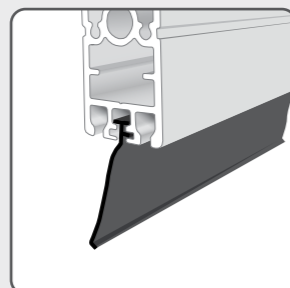

SKIRTING SEAL